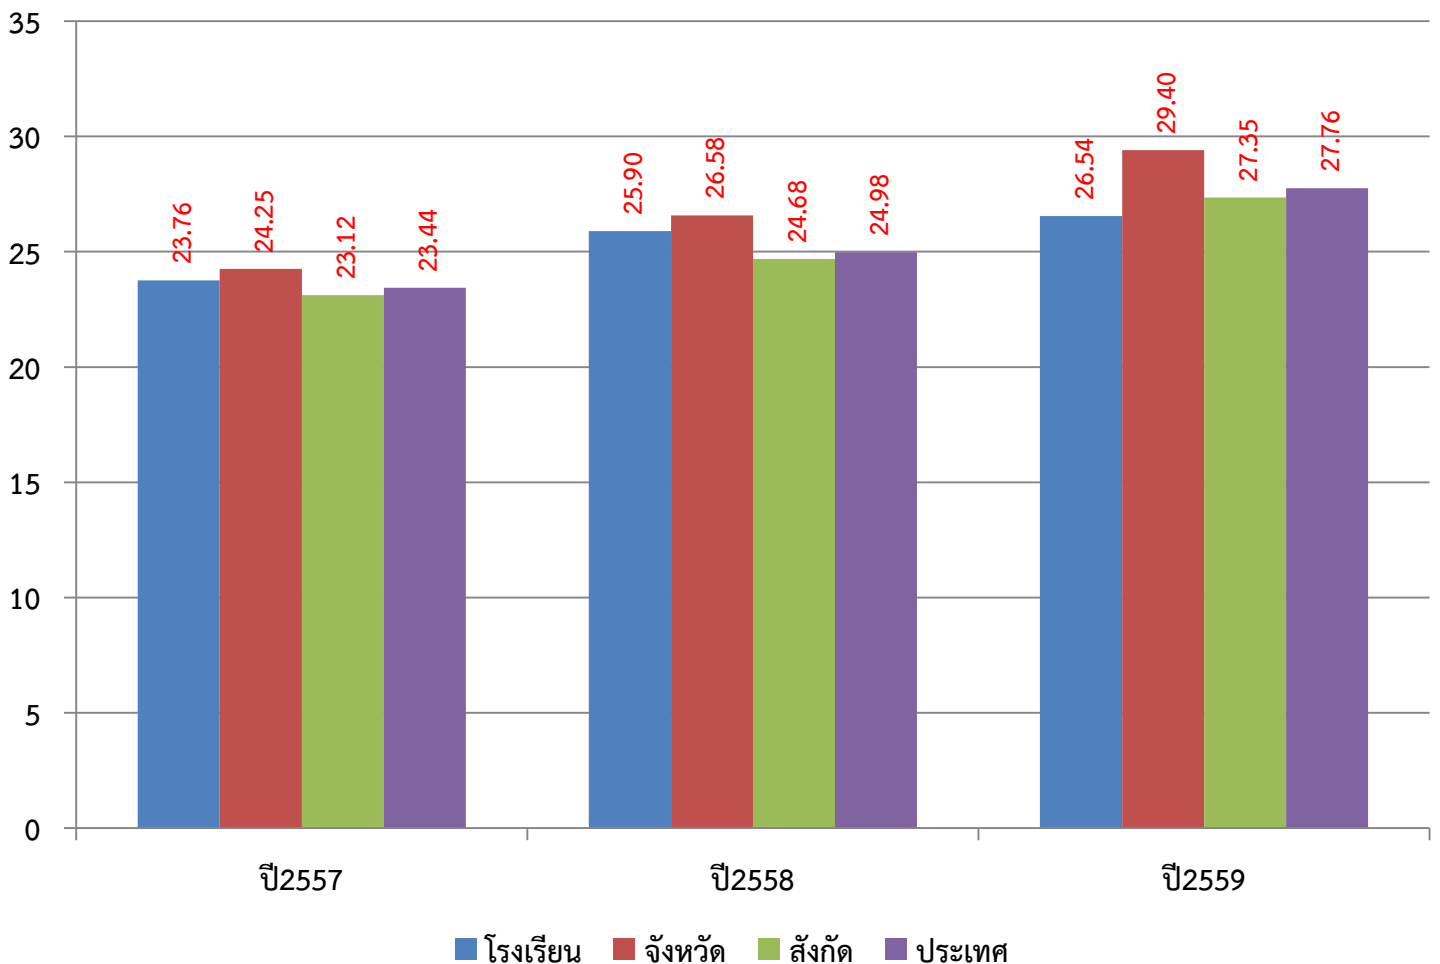

เปรียบเทียบคะแนนเฉลี่ยผลการทดสอบทางการศึกษาระดับชาติขั้นพื้นฐาน (O-Net) แยกตามกลุ่มสาระการเรียนรู้

ชั้นมัธยมศึกษาปีที่

6

ระหว่างปีการศึกษา

2557 - 2559

รหัสโรงเรียน 1013022001

ชื่อโรงเรียน ัฎฐรัตน์

จังหวัด ปทุมธานี

ขนาดโรงเรียน ใหญ่พิเศษ

สังกัด สำนักงานคณะกรรมการการศึกษาขั้นพื้นฐาน

วิชาภาษาอังกฤษ (03)

ปีระดับ	โรงเรียน	จังหวัด	สังกัด	ประเทศ
ปี2557	23.76	24.25	23.12	23.44
ปี2558	25.90	26.58	24.68	24.98
ปี2559	26.54	29.40	27.35	27.76

แผนภูมิเปรียบเทียบค่าคะแนนเฉลี่ยผลการทดสอบทางการศึกษาระดับชาติขั้นพื้นฐาน (O-Net) กลุ่มสาระการเรียนรู้ภาษาต่างประเทศ