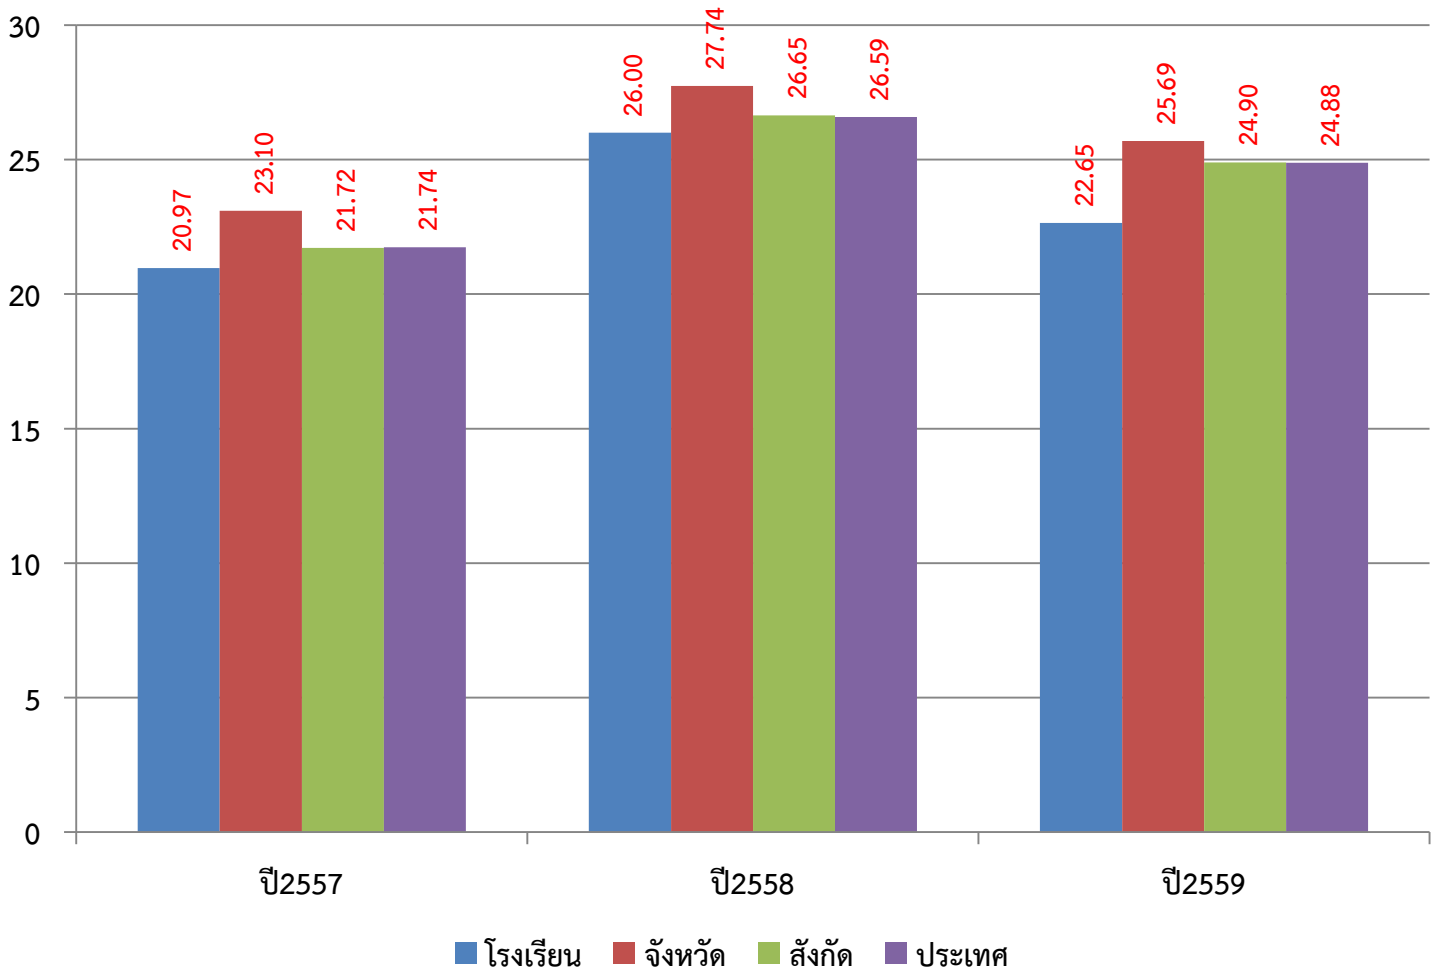

เปรียบเทียบคะแนนเฉลี่ยผลการทดสอบทางการศึกษาระดับชาติขั้นพื้นฐาน (O-Net) แยกตามกลุ่มสาระการเรียนรู้

ชั้นมัธยมศึกษาปีที่

6

ระหว่างปีการศึกษา

2557 - 2559

รหัสโรงเรียน 1013022001

ชื่อโรงเรียน รัชภัฏบุรีรัมย์

จังหวัด ปทุมธานี

ขนาดโรงเรียน ใหญ่พิเศษ

สังกัด สำนักงานคณะกรรมการการศึกษาขั้นพื้นฐาน

วิชาคณิตศาสตร์ (04)

ปีระดับ	โรงเรียน	จังหวัด	สังกัด	ประเทศ
ปี2557	20.97	23.10	21.72	21.74
ปี2558	26.00	27.74	26.65	26.59
ปี2559	22.65	25.69	24.90	24.88

แผนภูมิเปรียบเทียบค่าคะแนนเฉลี่ยผลการทดสอบทางการศึกษาระดับชาติขั้นพื้นฐาน (O-Net) กลุ่มสาระการเรียนรู้คณิตศาสตร์