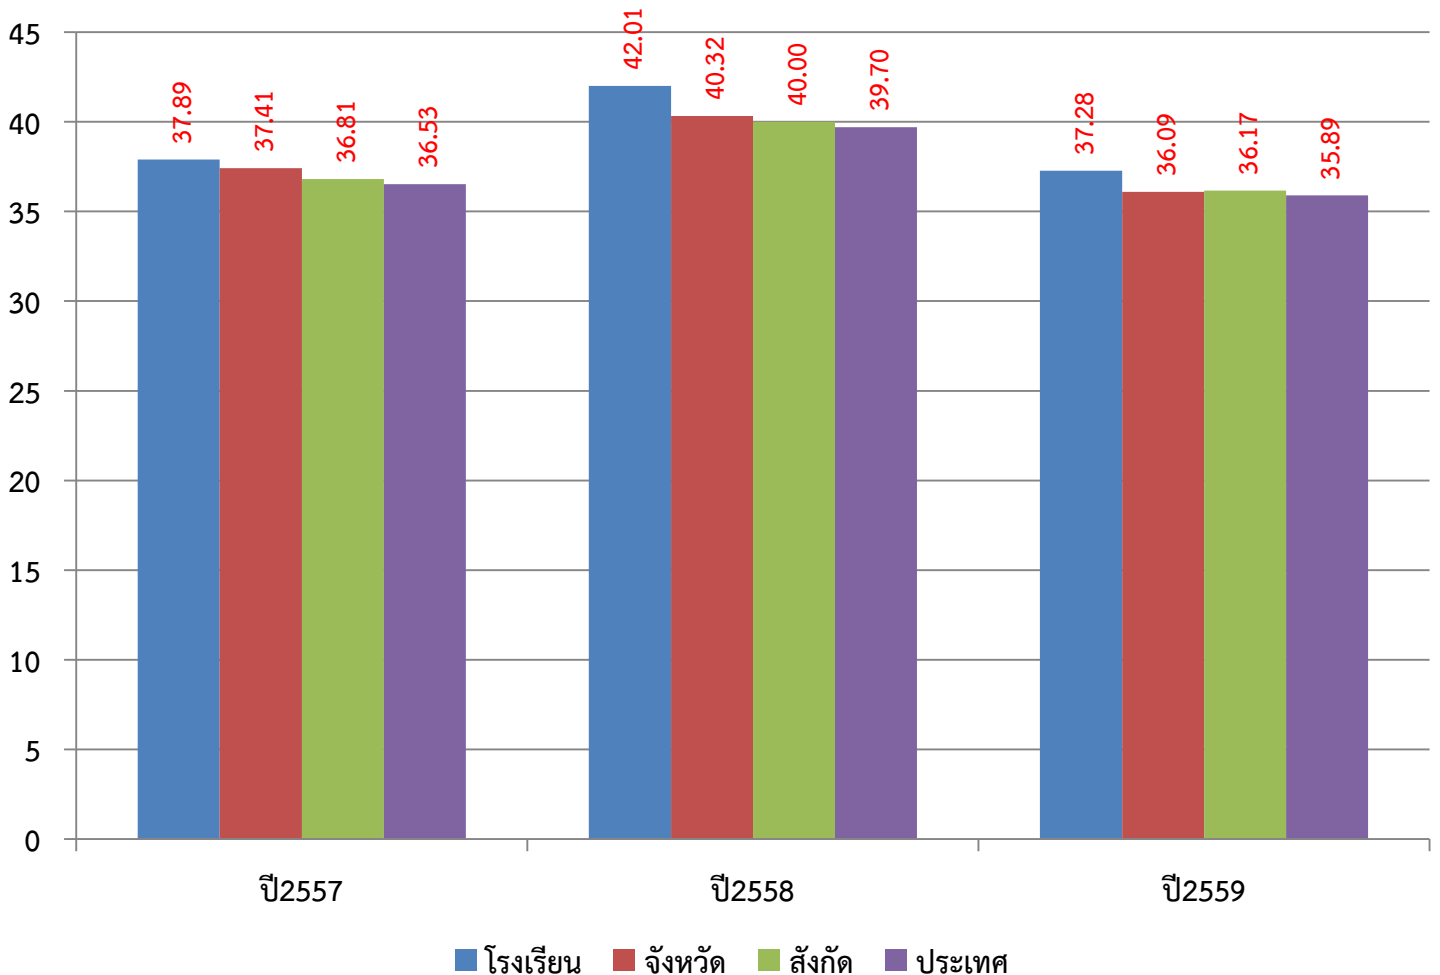

เปรียบเทียบคะแนนเฉลี่ยผลการทดสอบทางการศึกษาระดับชาติขั้นพื้นฐาน (O-Net) แยกตามกลุ่มสาระการเรียนรู้

ชั้นมัธยมศึกษาปีที่

6

ระหว่างปีการศึกษา

2557 - 2559

รหัสโรงเรียน 1013022001

ชื่อโรงเรียน รัษฎรัตน์

จังหวัด ปทุมธานี

ขนาดโรงเรียน ใหญ่พิเศษ

สังกัด สำนักงานคณะกรรมการการศึกษาขั้นพื้นฐาน

วิชาสังคมศึกษา ศาสนา และวัฒนธรรม (02)

ปีระดับ	โรงเรียน	จังหวัด	สังกัด	ประเทศ
ปี2557	37.89	37.41	36.81	36.53
ปี2558	42.01	40.32	40.00	39.70
ปี2559	37.28	36.09	36.17	35.89

แผนภูมิเปรียบเทียบค่าคะแนนเฉลี่ยผลการทดสอบทางการศึกษาระดับชาติขั้นพื้นฐาน (O-Net) กลุ่มสาระการเรียนรู้สังคมศึกษา ศาสนา และวัฒนธรรม