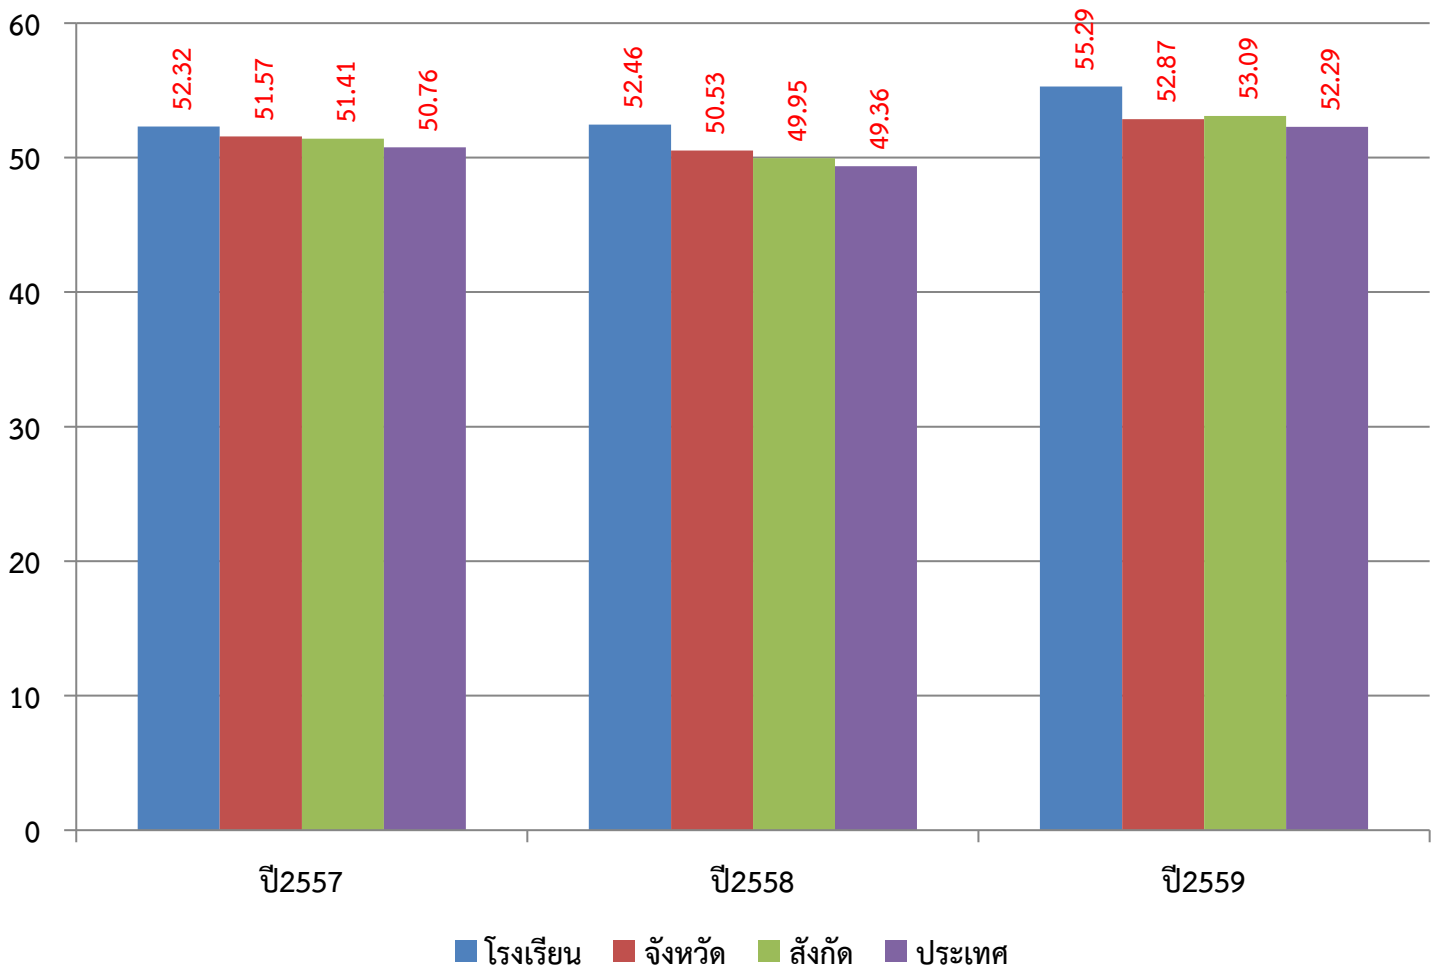

เปรียบเทียบคะแนนเฉลี่ยผลการทดสอบทางการศึกษาระดับชาติขั้นพื้นฐาน (O-Net) แยกตามกลุ่มสาระการเรียนรู้

ชั้นมัธยมศึกษาปีที่ 6 ระหว่างปีการศึกษา 2557 - 2559

รหัสโรงเรียน 1013022001
ขนาดโรงเรียน ใหญ่พิเศษ

ชื่อโรงเรียน ัฎฐรัตน์ จังหวัด ปทุมธานี
สังกัด สำนักงานคณะกรรมการการศึกษาขั้นพื้นฐาน

วิชาภาษาไทย (01)

ปีระดับ	โรงเรียน	จังหวัด	สังกัด	ประเทศ
ปี2557	52.32	51.57	51.41	50.76
ปี2558	52.46	50.53	49.95	49.36
ปี2559	55.29	52.87	53.09	52.29

แผนภูมิเปรียบเทียบค่าคะแนนเฉลี่ยผลการทดสอบทางการศึกษาระดับชาติขั้นพื้นฐาน (O-Net) กลุ่มสาระการเรียนรู้ภาษาไทย